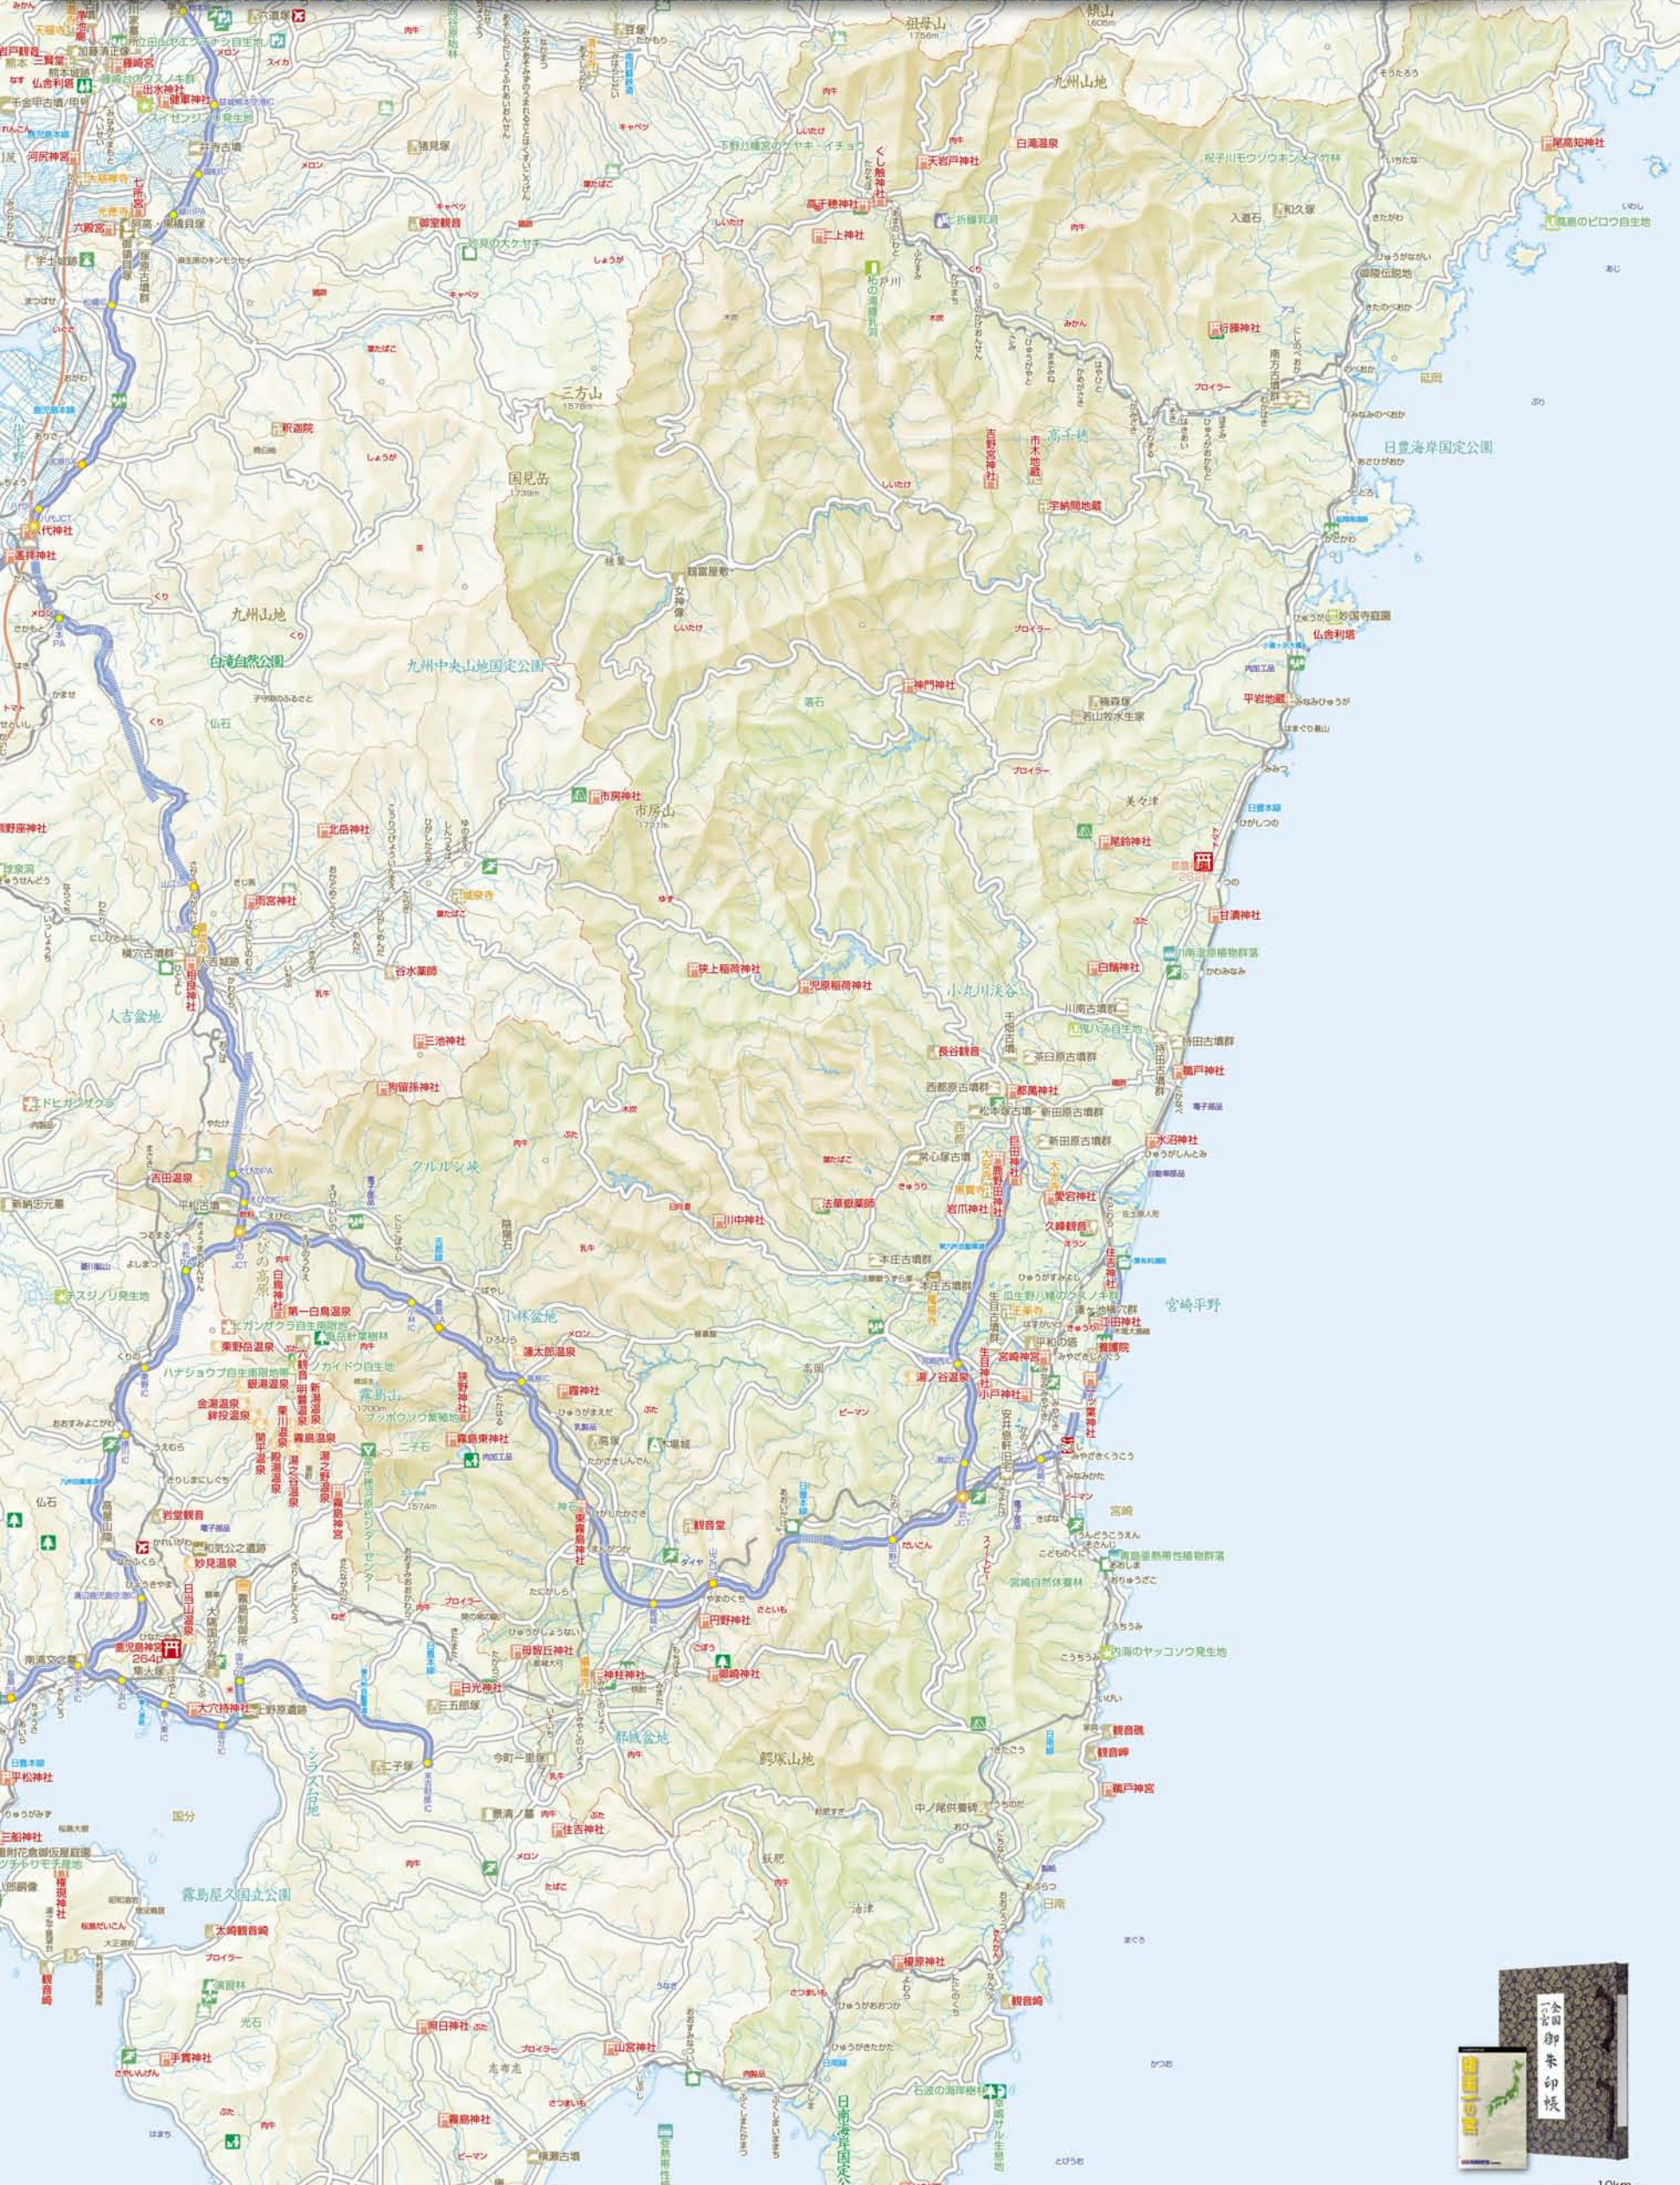

日向の国 諸国一の宮地図

縮尺 B4:1/222000
A3:1/192000

神社・仏閣・歴史遺産・自然景観について表示しています。
地図中の「p」は「諸国一の宮」の記載ページ・記号の中心点が所在地です。

10km